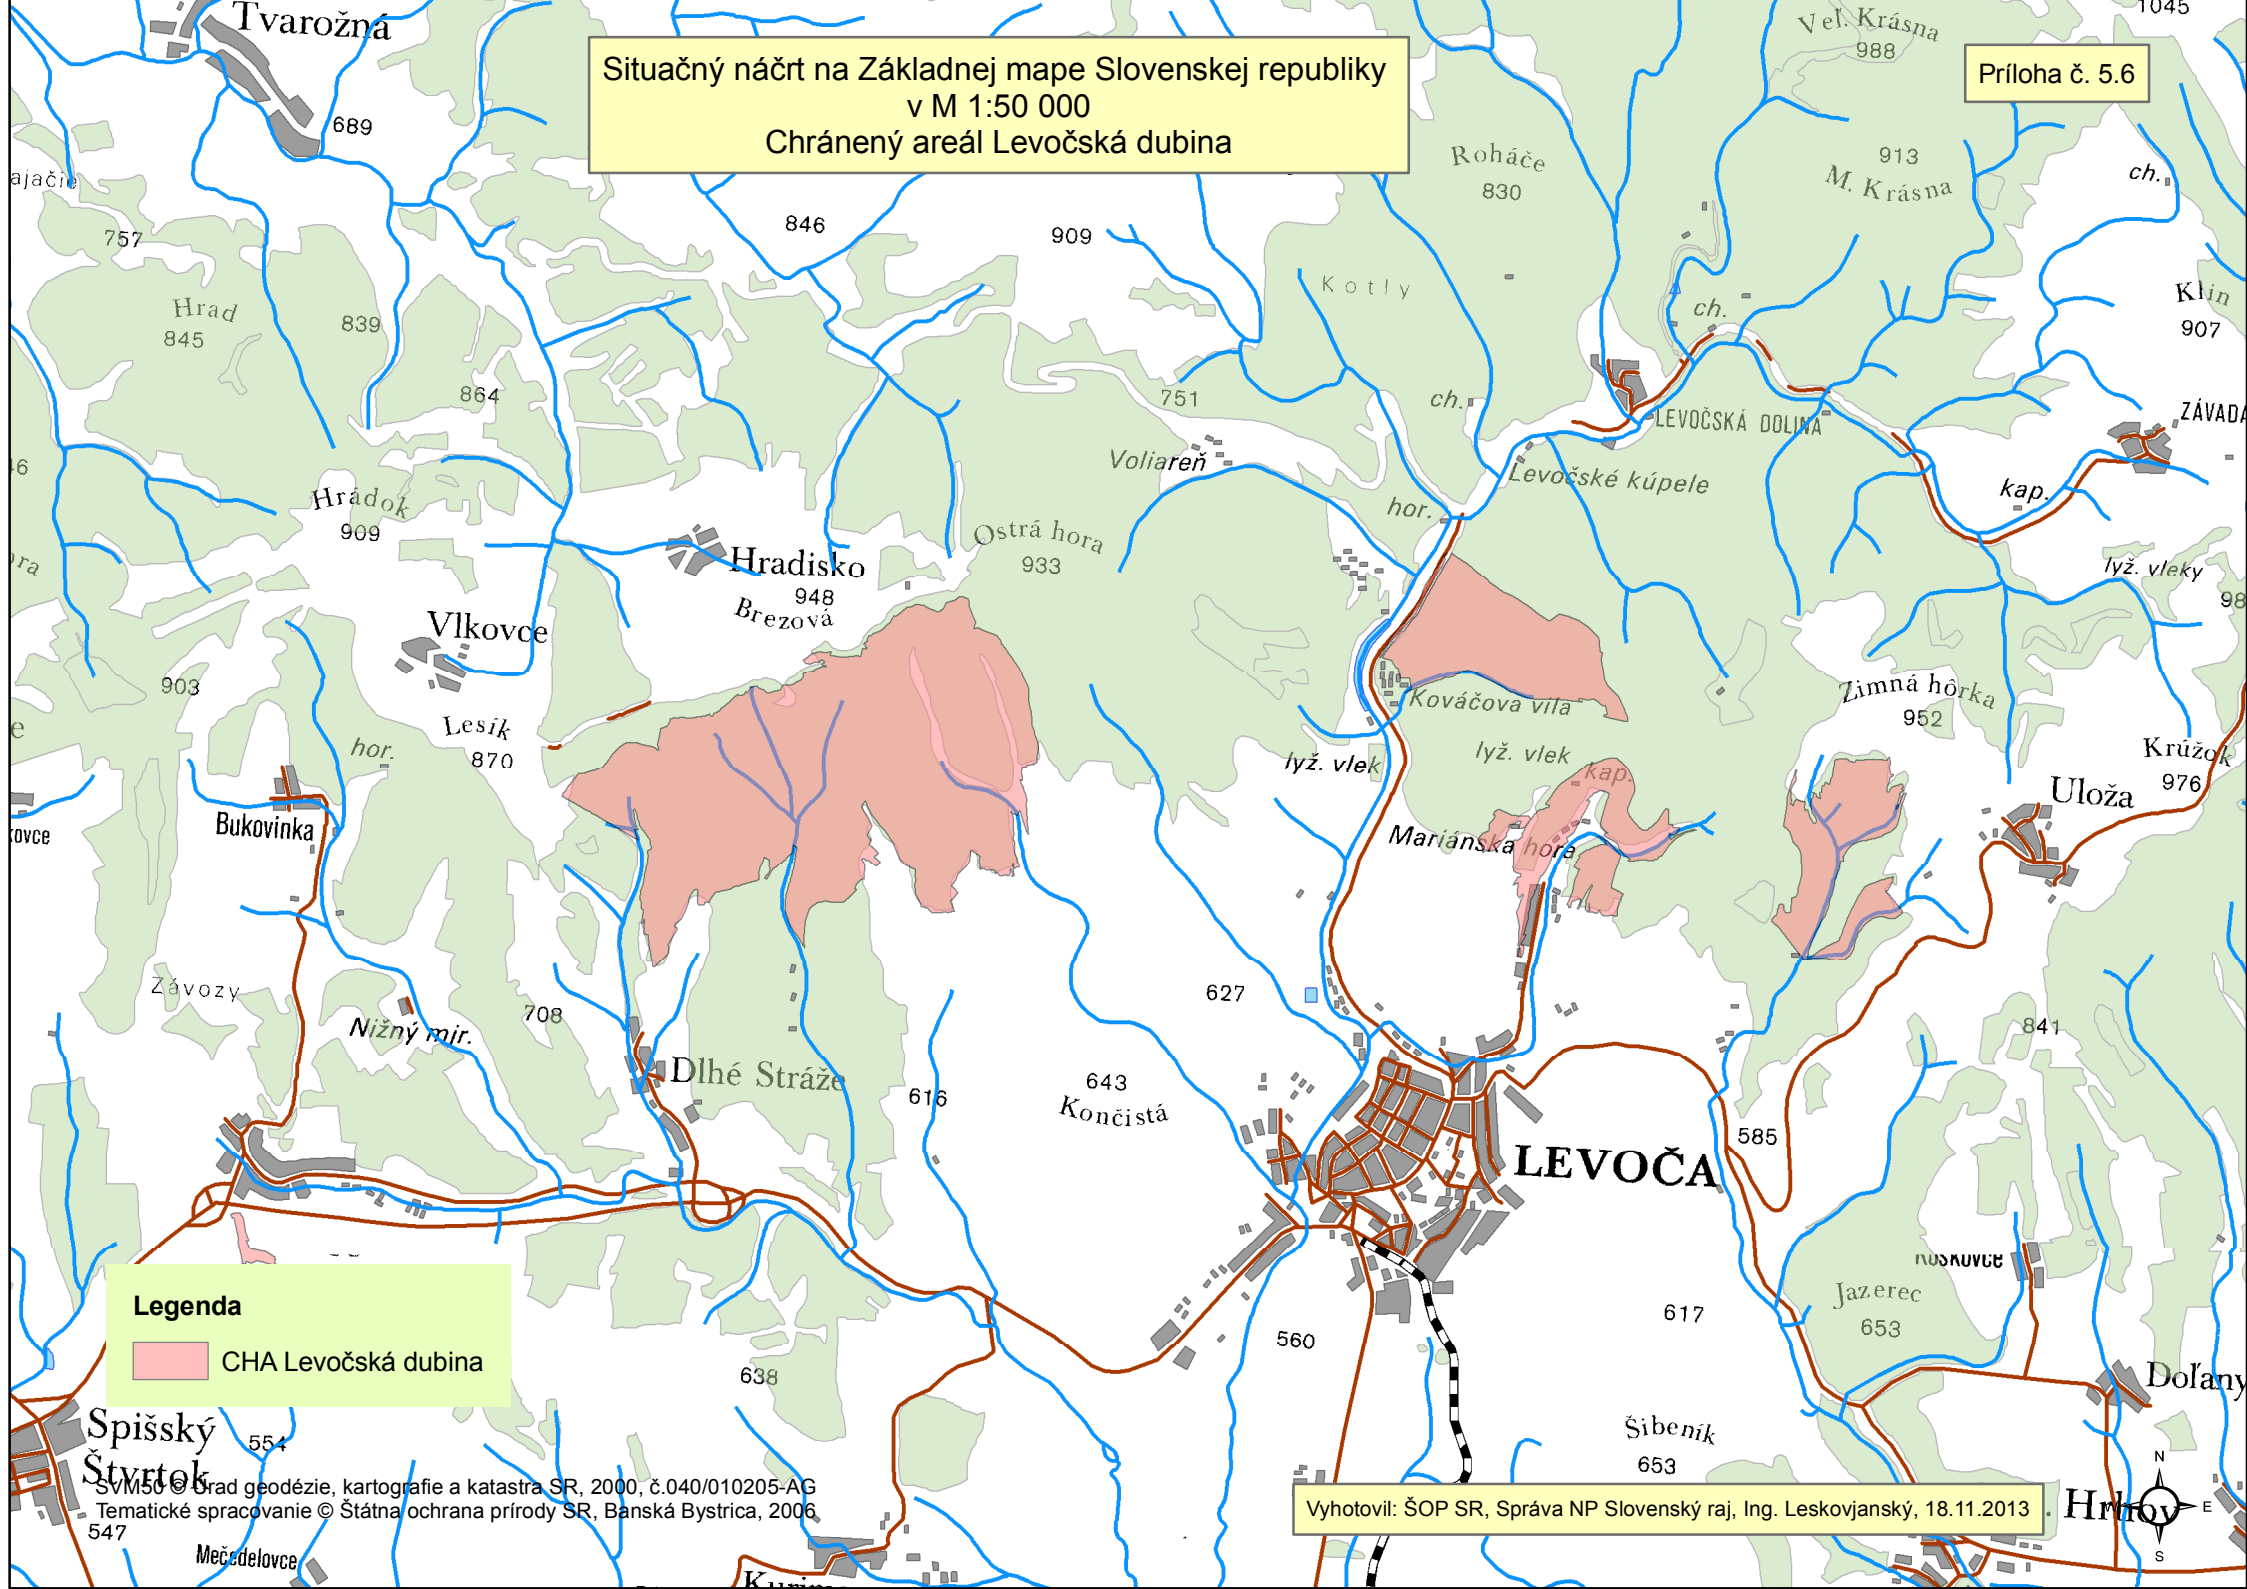

Situačný náčrt na Základnej mape Slovenskej republiky  
v M 1:50 000  
Chránený areál Levočská dubina

Príloha č. 5.6

**Legenda**  
CHA Levočská dubina